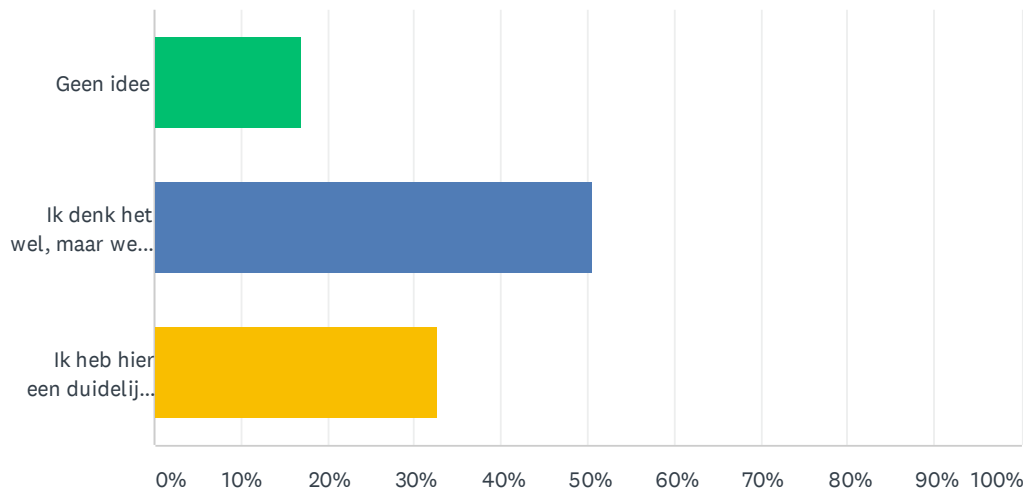

V3 Heb je een beeld van de mogelijke effecten die de reactivering van het vliegveld voor jou en Ysselsteyn zou hebben?

Beantwoord: 89 Overgeslagen: 1

ANTWOORDKEUZEN	REACTIES	
Geen idee	16.85%	15
Ik denk het wel, maar weet het niet zeker	50.56%	45
Ik heb hier een duidelijk beeld van	32.58%	29
TOTAAL		89