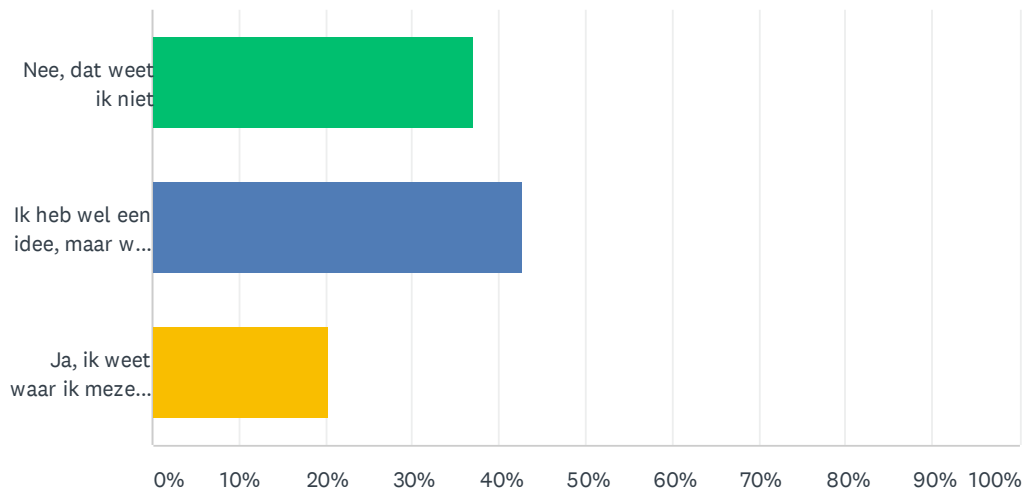

# V1 In welke mate ben je op de hoogte van de ontwikkelingen omtrent Vliegbasis De Peel?

Beantwoord: 90 Overgeslagen: 0

ANTWOORDKEUZEN	REACTIES	
Onvoldoende	56.67%	51
Voldoende	30.00%	27
Goed	13.33%	12
TOTAAL		90

## V2 Weet je waar je informatie over de ontwikkelingen omtrent Vliegbasis de Peel kunt vinden?

Beantwoord: 89 Overgeslagen: 1

ANTWOORDKEUZEN	REACTIES	
Nee, dat weet ik niet	37.08%	33
Ik heb wel een idee, maar weet niet zeker of dit volledig/correct is	42.70%	38
Ja, ik weet waar ik mezelf kan (laten) informeren	20.22%	18
<b>TOTAAL</b>		<b>89</b>