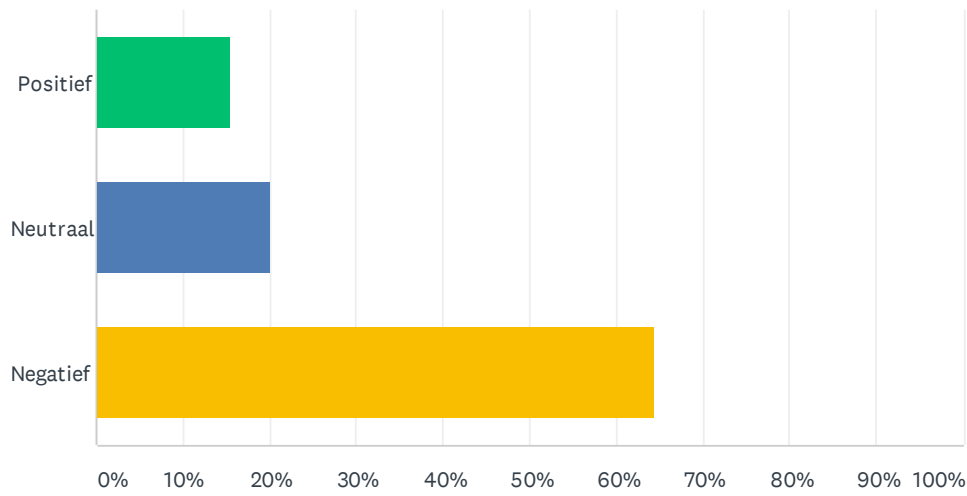

## V2 Weet je waar je informatie over de ontwikkelingen omtrent Vliegbasis de Peel kunt vinden?

Beantwoord: 89 Overgeslagen: 1

ANTWOORDKEUZEN	REACTIES	
Nee, dat weet ik niet	37.08%	33
Ik heb wel een idee, maar weet niet zeker of dit volledig/correct is	42.70%	38
Ja, ik weet waar ik mezelf kan (laten) informeren	20.22%	18
<b>TOTAAL</b>		<b>89</b>

### V3 Heb je een beeld van de mogelijke effecten die de reactivering van het vliegveld voor jou en Ysselsteyn zou hebben?

Beantwoord: 89 Overgeslagen: 1

ANTWOORDKEUZEN	REACTIES	
Geen idee	16.85%	15
Ik denk het wel, maar weet het niet zeker	50.56%	45
Ik heb hier een duidelijk beeld van	32.58%	29
<b>TOTAAL</b>		<b>89</b>

## V4 Hoe sta je tegenover de mogelijke reactivering van Vliegbasis de Peel?

Beantwoord: 90 Overgeslagen: 0

ANTWOORDKEUZEN	REACTIES	
Positief	15.56%	14
Neutraal	20.00%	18
Negatief	64.44%	58
TOTAAL		90