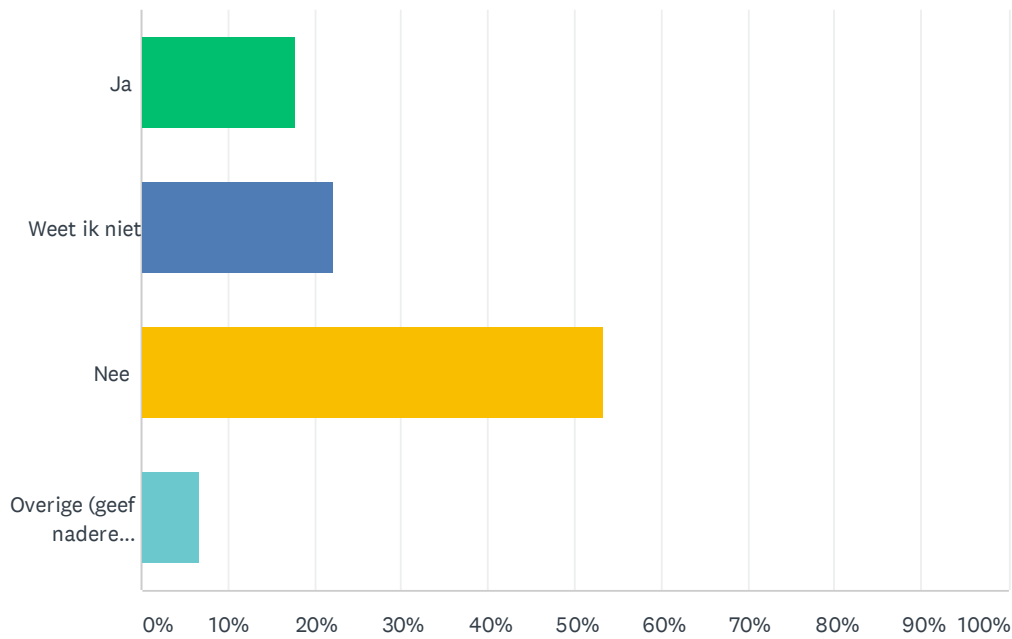

## V4 Hoe sta je tegenover de mogelijke reactivering van Vliegbasis de Peel?

Beantwoord: 90 Overgeslagen: 0

ANTWOORDKEUZEN	REACTIES	
Positief	15.56%	14
Neutraal	20.00%	18
Negatief	64.44%	58
TOTAAL		90

## V5 Ben je bereid om zelf energie en tijd te investeren in de informatievoorziening over Vliegbasis De Peel?

Beantwoord: 90 Overgeslagen: 0

ANTWOORDKEUZEN	REACTIES	
Ja	17.78%	16
Weet ik niet	22.22%	20
Nee	53.33%	48
Overige (geef nadere toelichting, of laat je mailadres achter als je wilt bijdragen)	6.67%	6
<b>TOTAAL</b>		<b>90</b>