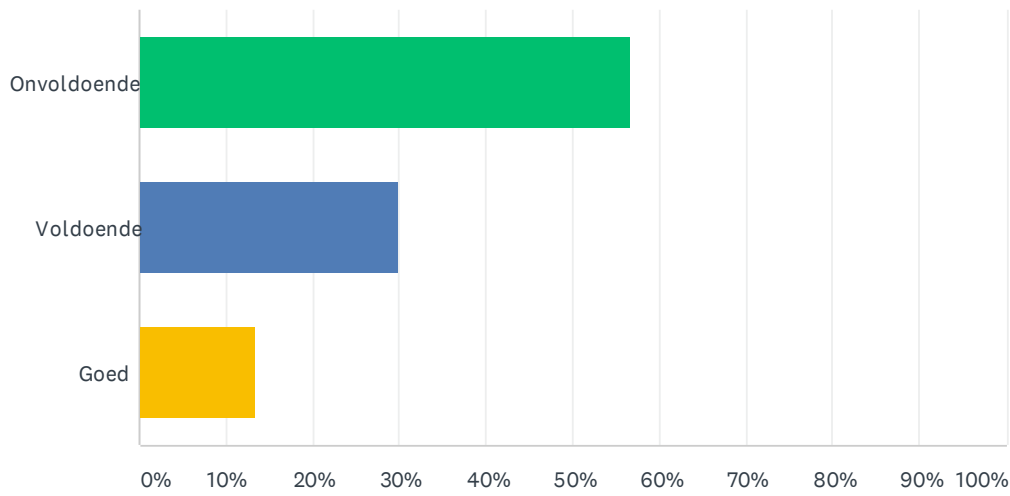

# V1 In welke mate ben je op de hoogte van de ontwikkelingen omtrent Vliegbasis De Peel?

Beantwoord: 90 Overgeslagen: 0

ANTWOORDKEUZEN	REACTIES	
Onvoldoende	56.67%	51
Voldoende	30.00%	27
Goed	13.33%	12
TOTAAL		90

## V2 Weet je waar je informatie over de ontwikkelingen omtrent Vliegbasis de Peel kunt vinden?

Beantwoord: 89 Overgeslagen: 1

ANTWOORDKEUZEN	REACTIES	
Nee, dat weet ik niet	37.08%	33
Ik heb wel een idee, maar weet niet zeker of dit volledig/correct is	42.70%	38
Ja, ik weet waar ik mezelf kan (laten) informeren	20.22%	18
<b>TOTAAL</b>		<b>89</b>